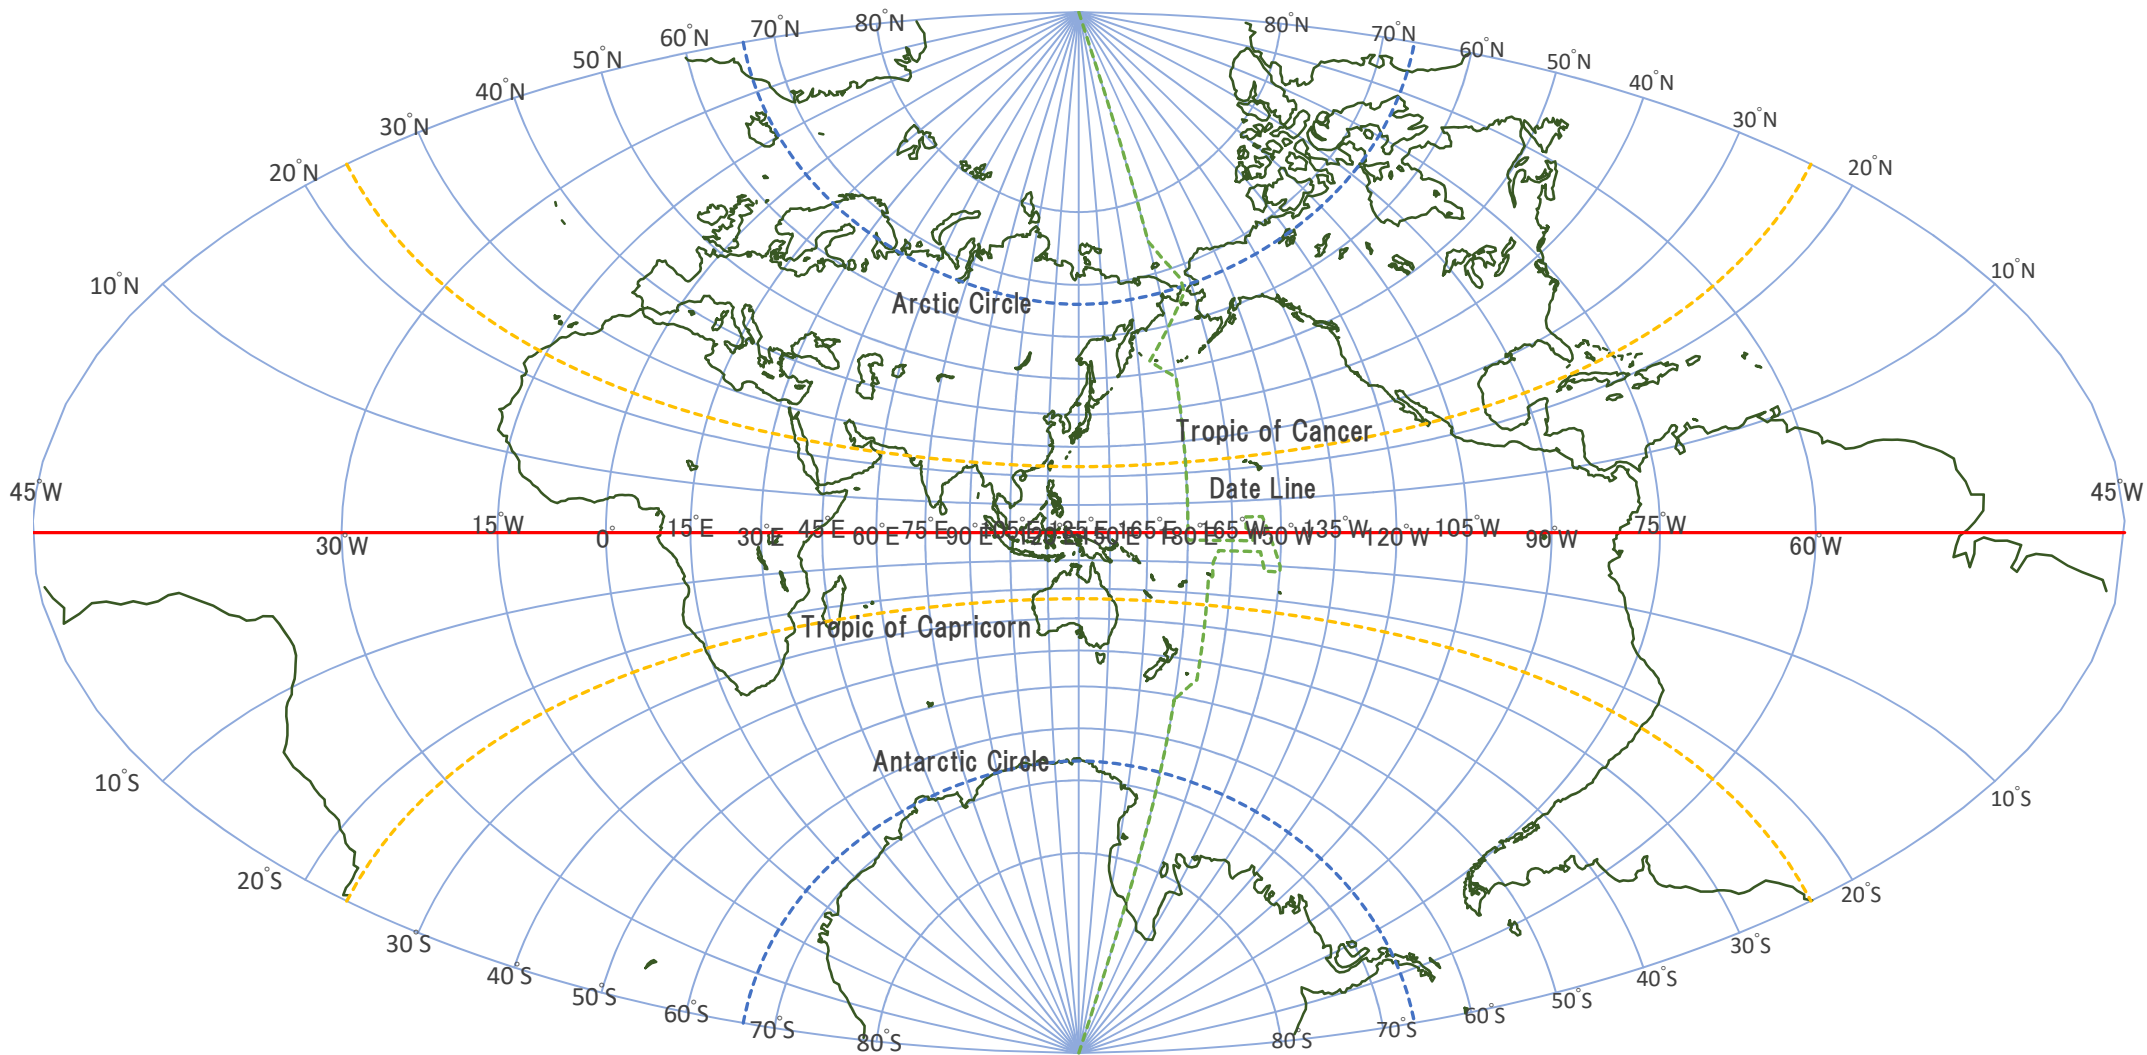

Conformal World in an Ellipse Projection

[图 6-7-1-16] Conformal World in an Ellipse 图法

【地图主点(中心)】 東經 135°、緯度 0° 【經度間隔】 15° 【緯度間隔】 10°