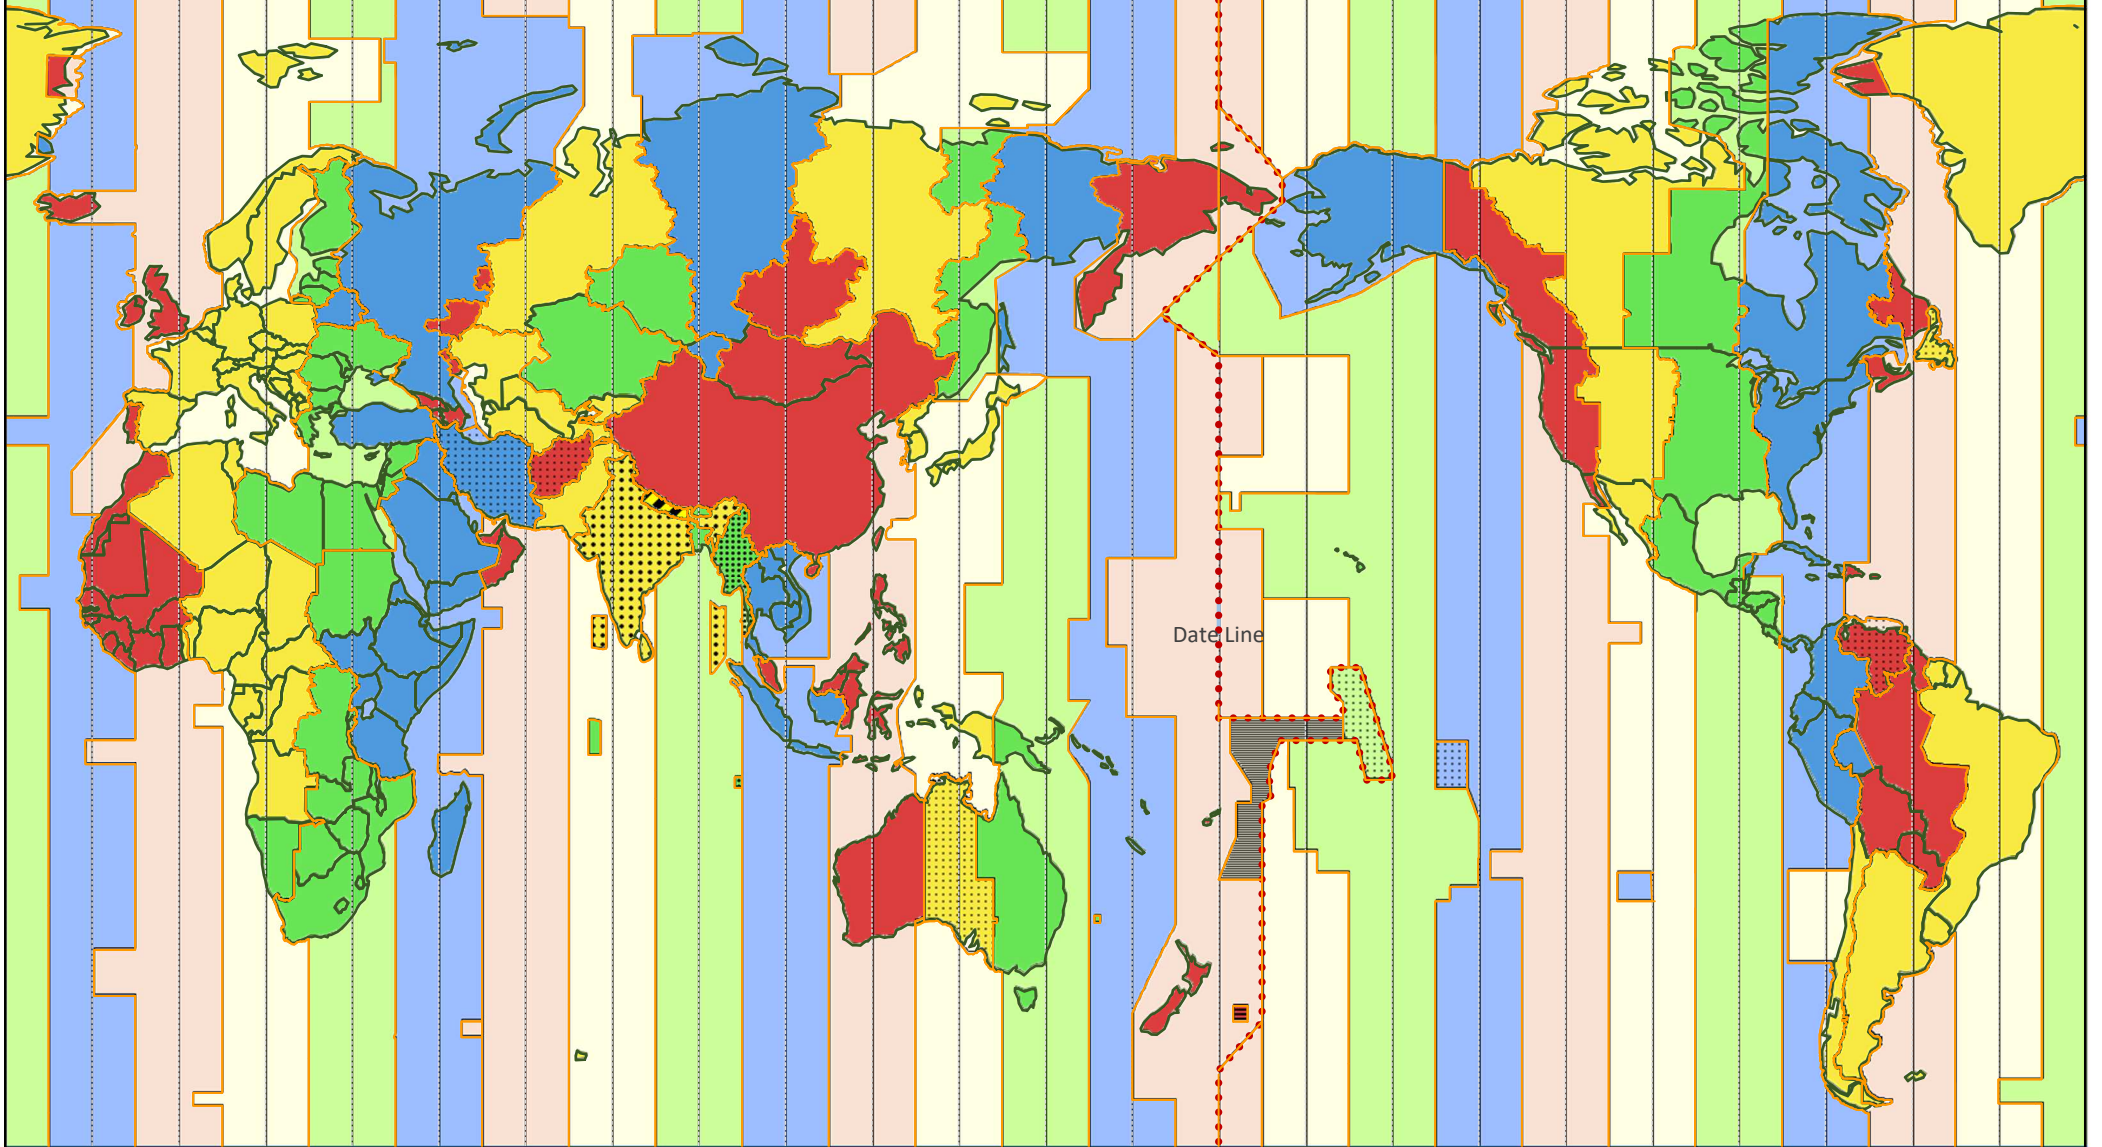

タイムゾーン世界地図

地図投影法 : Gall Stereographic Projection (ゴール平射図法)

30°W 15°W 0°E 15°E 30°E 45°E 60°E 75°E 90°E 105°E 120°E 135°E 150°E 165°E 180°E 165°W 150°W 135°W 120°W 105°W 90°W 75°W 60°W 45°W 30°W

Date Line

UTC	-2	-1	0	+1	+2	+3	+4	+5	+6	+7	+8	+9	+10	+11	+12	-12	-11	-10	-9	-8	-7	-6	-5	-4	-3	-2
JST	-11	-10	-9	-8	-7	-6	-5	-4	-3	-2	-1	0	+1	+2	+3	-21	-20	-19	-18	-17	-16	-15	-14	-13	-12	-11