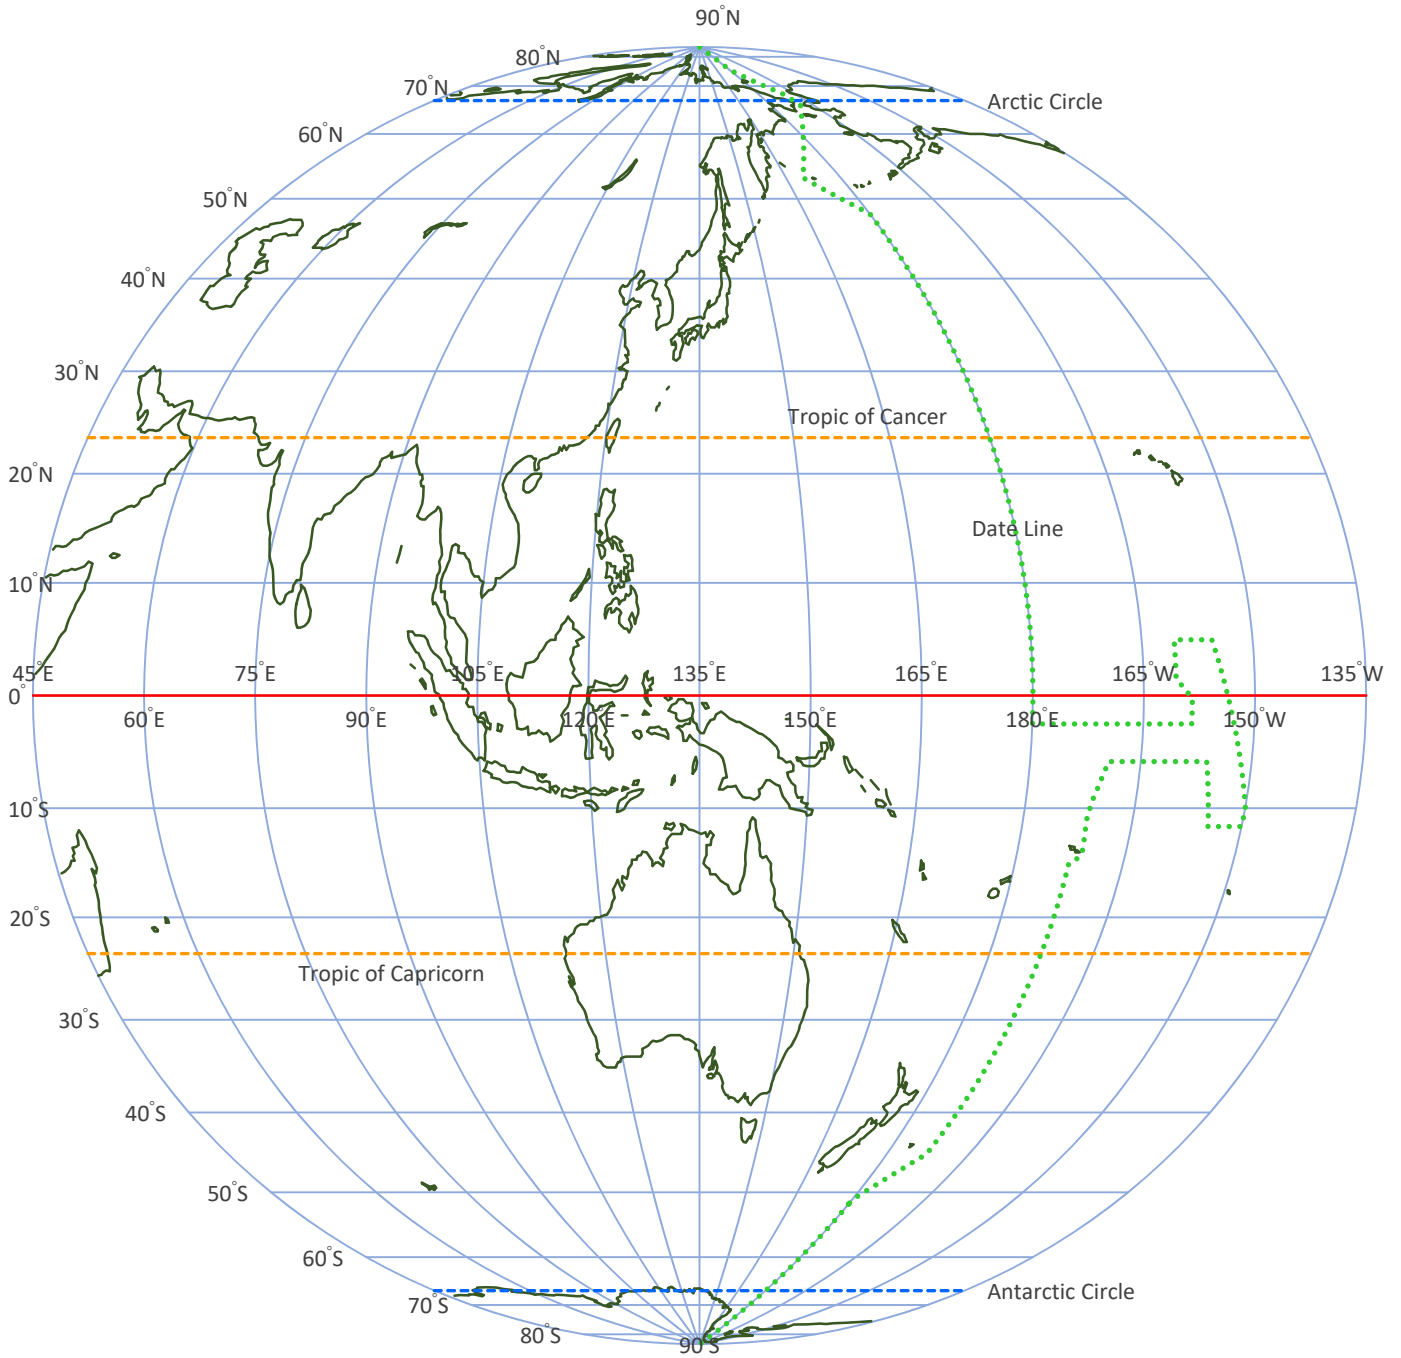

Bacon Globular Projection

[图 6-7-1-2] Bacon Globular 图法 (Bacon Globular Projection)

【地图主点(中心)】 东经 135°、纬度 0° 【经度间隔】 15° 【纬度间隔】 10°